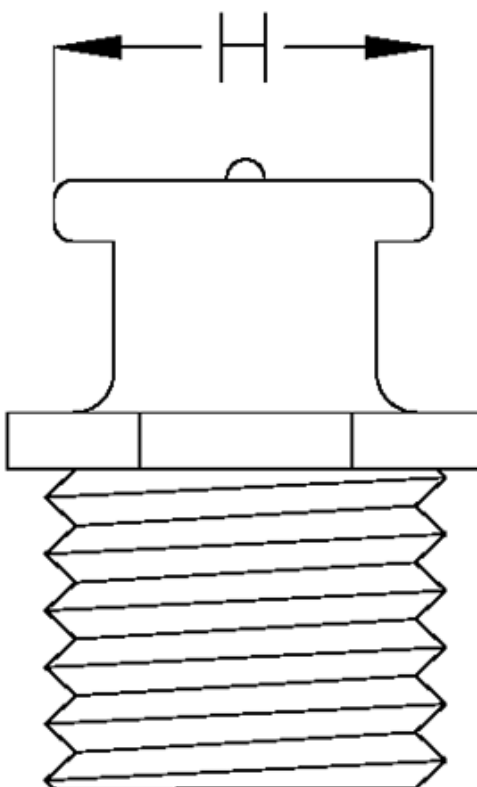

Varenummer: 53093102

Beskrivelse: KLEE Fladsmørenippel DIN 3404 Type M1
Ø16mm, G1/4

Mål

Gevind = G1/4

H = 16